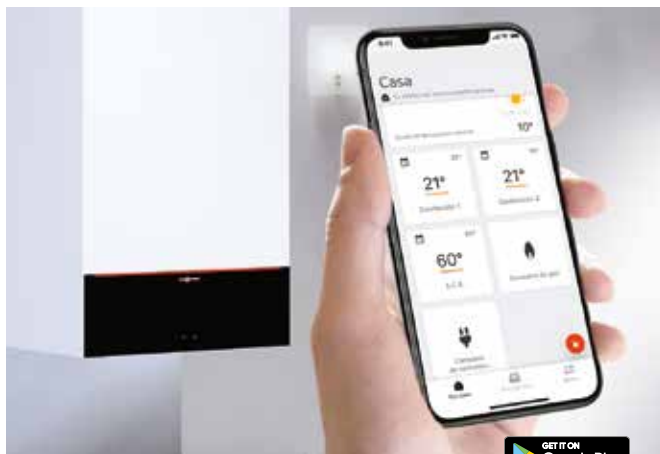

### ViCare

Así de sencillo  
resulta hoy en día el  
confort.

Y así de seguro.

Disfrute del ahorro de energía,  
la comodidad y la seguridad.

Con la App ViCare, controle la calefacción de manera muy cómoda y ahorre energía, en cualquier momento y desde cualquier lugar.

### LA APP VICARE OFRECE NUEVAS FUNCIONALIDADES PARA EL CONTROL ONLINE DE SU CALEFACCIÓN

- + Información sobre el estado operativo actual del sistema energético
- + Desarrollada por Viessmann para una integración perfecta con los productos y servicios de Viessmann
- + La sencilla interfaz gráfica de usuario permite un manejo intuitivo del sistema energético
- + Los programas horarios para la calefacción y la generación de agua caliente contribuyen de forma significativa al ahorro de energía
- + Compatible con casi todos los dispositivos iOS y Android
- + Gestión energética para sistemas climáticos Viessmann, calderas, bombas de calor, sistemas solares (incluso fotovoltaicos y de almacenamiento de energía)