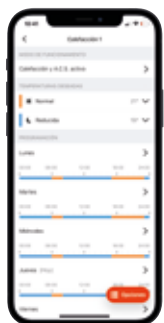

AHORROS

- + Funcionamiento de la calefacción según el horario programado individualmente
- + Consumo energético optimizado mediante la adaptación de la calefacción a su rutina diaria
- + Más ahorros gracias a la zonificación de la vivienda, control por zonas.*

* Funcionalidades plus- pago por suscripción.