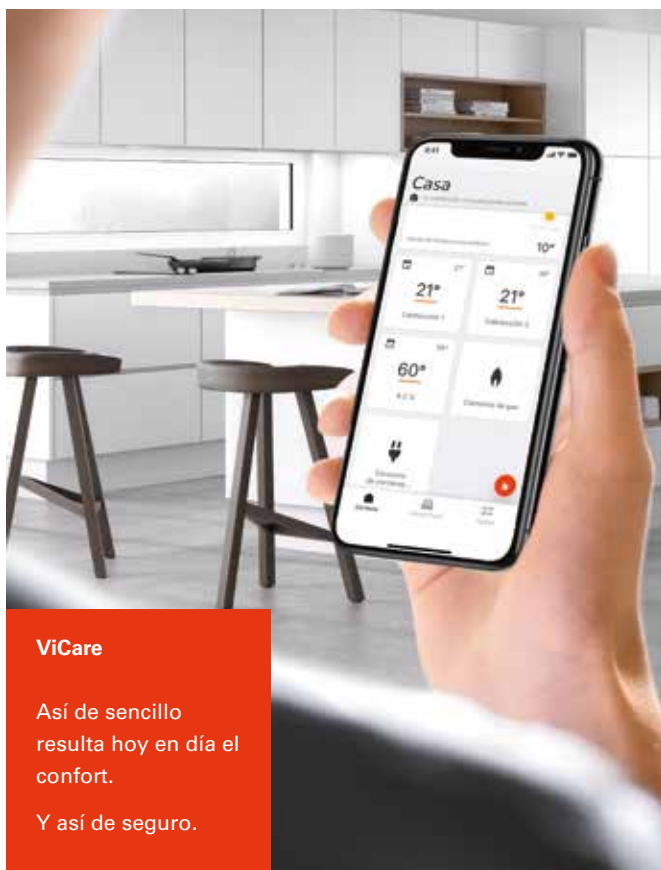

### ViCare

Así de sencillo  
resulta hoy en día el  
confort.

Y así de seguro.

Disfrute del ahorro de energía,  
la comodidad y la seguridad.

Con la App ViCare, controle la calefacción de manera muy cómoda y ahorre energía, en cualquier momento y desde cualquier lugar.

### LA APP VICARE OFRECE NUEVAS FUNCIONALIDADES PARA EL CONTROL ONLINE DE SU CALEFACCIÓN

- + Información sobre el estado operativo actual del sistema energético
- + Desarrollada por Viessmann para una integración perfecta con los productos y servicios de Viessmann
- + La sencilla interfaz gráfica de usuario permite un manejo intuitivo del sistema energético
- + Los programas horarios para la calefacción y la generación de agua caliente contribuyen de forma significativa al ahorro de energía
- + Compatible con casi todos los dispositivos iOS y Android
- + Gestión energética para sistemas climáticos Viessmann, calderas, bombas de calor, sistemas solares (incluso fotovoltaicos y de almacenamiento de energía)